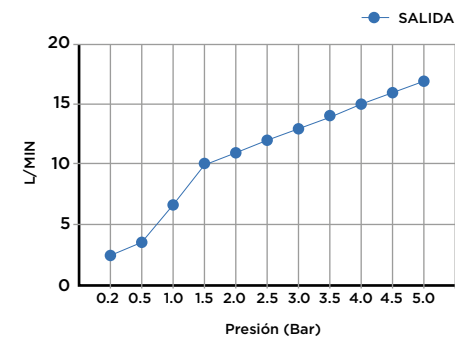

> MEDIDAS EN MM.

CÓDIGO / COLOR

- CUA-WAL-POL ● POLISHED CHROME
- CUA-WAL-BRU ● BRUSHED NICKLED
- CUA-WAL-SS ● STAINLESS STEEL
- CUA-WAL-GRA ● GRAPHITE
- CUA-WAL-BLA ● BLACK MATT CHROME
- CUA-WAL-ROS ● ROSE GOLD
- CUA-WAL-GOL ● GOLD
- CUA-WAL-BRA ● BRASS
- CUA-WAL-ABR ● ANTIQUE BRASS

CONTENIDO DEL ENVÍO

GRIFO MONOMANDO EMPOTRABLE
 PLACA BASE · KIT DE FIJACIÓN
 GUÍA DE INSTALACIÓN · GUÍA MANTENIMIENTO

DATOS TÉCNICOS

PRODUCTO: CUADRO PARED
 CLASE: MEZCLADOR MONOMANDO EMPOTRABLE
 MATERIAL: BRASS
 TAMAÑO CONEXIÓN: 1/2"
 PRESIÓN: 0.2-5 BAR
 RMP: 0.5 BAR LP
 -
 MEZCLADOR MONOMANDO
 EMPOTRABLE PARA LAVABO
 CON DESAGÜE AUTOMÁTICO