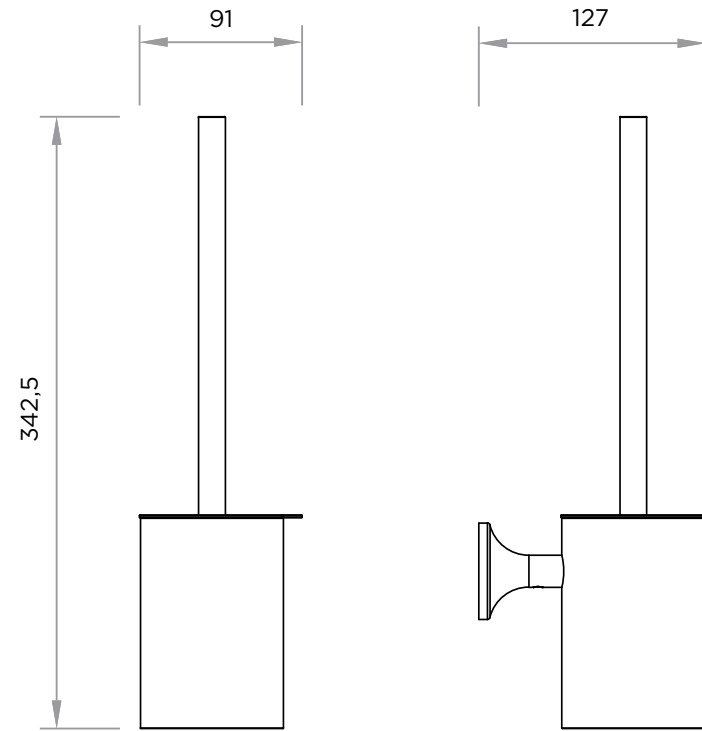

WeAre360°

> MEDIDAS EN MM.

IW[®]
INTERNATIONAL
WATER & WELLNESS

COLECCIÓN

**Accesorios
Delta**

PRODUCTO

Escobillero SS

CÓDIGO / COLOR