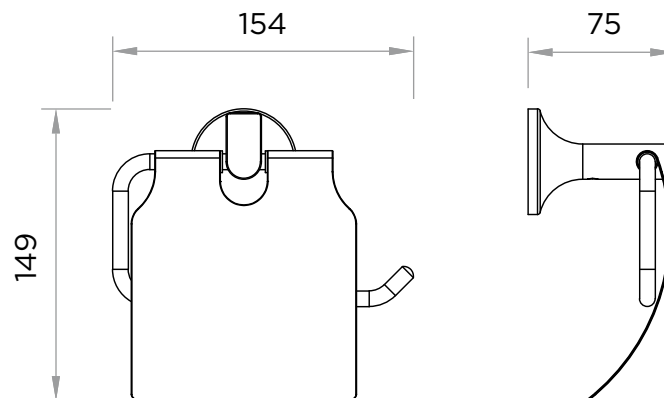

WeAre360°

> MEDIDAS EN MM.

**IW**<sup>®</sup>  
INTERNATIONAL  
WATER & WELLNESS

COLECCIÓN

**Accesorios  
Delta**

PRODUCTO

**Portarrollos con tapa**

CÓDIGO / COLOR

- DELHC-ROL-POL ● POLISHED CHROME
- DELHC-ROL-BRU ● BRUSHED NICKLE
- DELHC-ROL-SS ● STAINLESS STEEL
- DELHC-ROL-GRA ● GRAPHITE
- DELHC-ROL-BLA ● BLACK MATT CHROME
- DELHC-ROL-ROS ● ROSE GOLD
- DELHC-ROL-GOL ● GOLD
- DELHC-ROL-BRA ● BRASS
- DELHC-ROL-ABR ● ANTIQUE BRASS