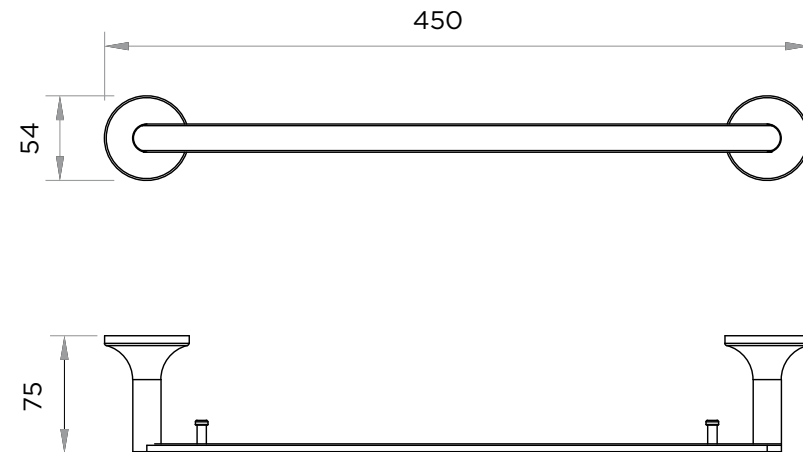

WeAre360°

> MEDIDAS EN MM.

IW[®]
INTERNATIONAL
WATER & WELLNESS

COLECCIÓN

**Accesorios
Delta**

PRODUCTO

Toallero 45

CÓDIGO / COLOR