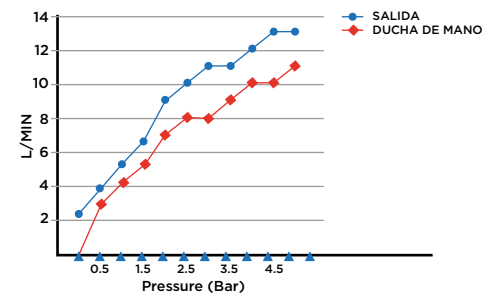

> MEDIDAS EN MM.

CÓDIGO Y ACABADO

ODS-L901316-NAT ● POLISHED CHROME
 ODS-L901316-BLA ● BLACK MATT

DATOS TÉCNICOS

COLECCIÓN: S13 OUTDOOR SHOWER
 PRODUCTO: OUTDOOR SHOWER SET
 MATERIAL: STAINLESS STEEL 316

CONTENIDO DEL ENVÍO