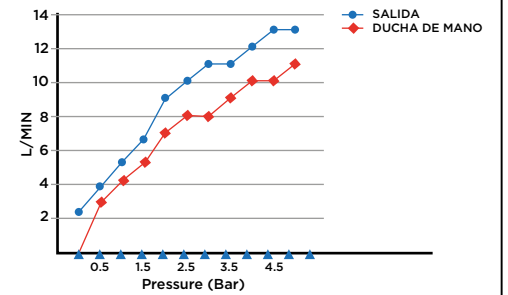

> MEDIDAS EN MM.

CÓDIGO Y ACABADO

ODS-L900716-NAT ● POLISHED CHROME  
 ODS-L900716-BLA ● BLACK MATT

DATOS TÉCNICOS

COLECCIÓN: S7 OUTDOOR SHOWER  
 PRODUCTO: OUTDOOR SHOWER SET  
 MATERIAL: STAINLESS STEEL 316