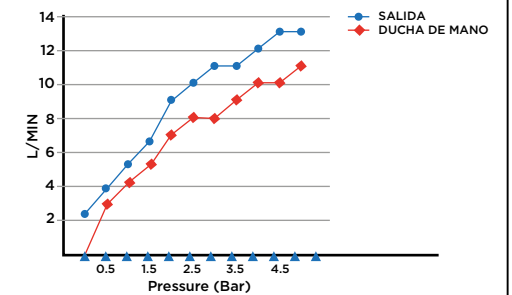

> MEDIDAS EN MM.

CÓDIGO Y ACABADO

ODS-L900816-NAT ● POLISHED CHROME
 ODS-L900816-BLA ● BLACK MATT

DATOS TÉCNICOS

COLECCIÓN: S8 OUTDOOR SHOWER
 PRODUCTO: OUTDOOR SHOWER SET
 MATERIAL: STAINLESS STEEL 316

CONTENIDO DEL ENVÍO