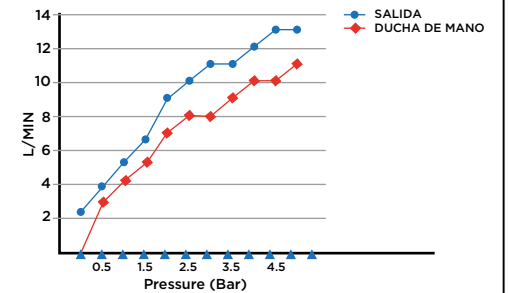

> MEDIDAS EN MM.

CÓDIGO Y ACABADO

ODS-L900916-NAT ● POLISHED CHROME
 ODS-L900916-BLA ● BLACK MATT

DATOS TÉCNICOS

COLECCIÓN: S9 OUTDOOR SHOWER
 PRODUCTO: OUTDOOR SHOWER SET
 MATERIAL: STAINLESS STEEL 316

CONTENIDO DEL ENVÍO