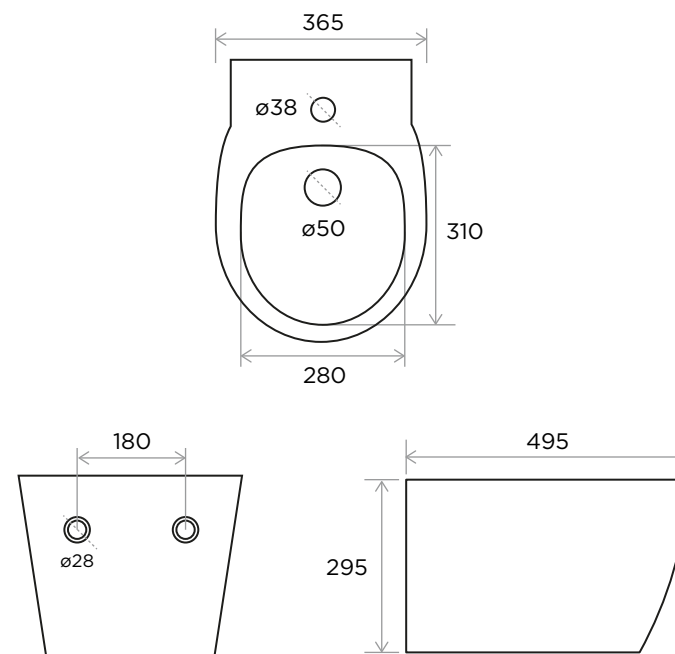

WeAre360°

> MEDIDAS EN MM.

**IW**<sup>®</sup>  
INTERNATIONAL  
WATER & WELLNESS

COLECCIÓN

**Toilet  
Suspendido**

PRODUCTO

**Fiji Bidé**

CÓDIGO