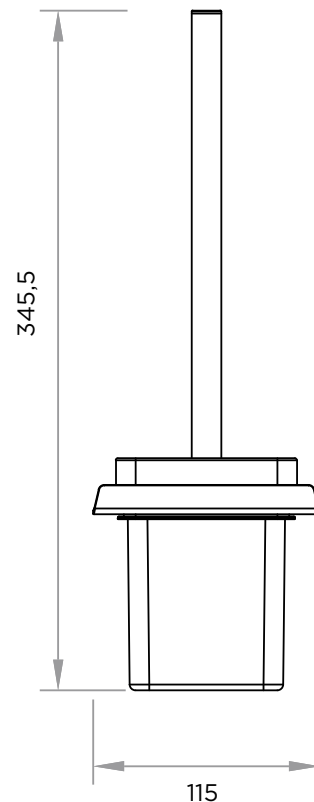

WeAre360°

> MEDIDAS EN MM.

IW[®]
INTERNATIONAL
WATER & WELLNESS

COLECCIÓN

**Accesorios
Form**

PRODUCTO

Escobillero

CÓDIGO / COLOR