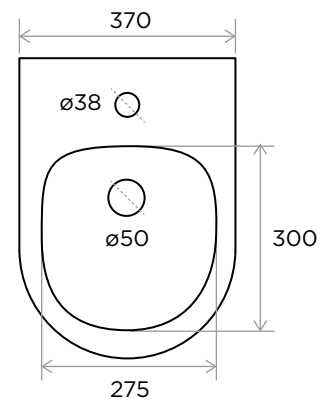

WeAre360°

> MEDIDAS EN MM.

COLECCIÓN

Toilet
Suspendido

PRODUCTO

Gobi Bidé

CÓDIGO

GOB-BID-WAL