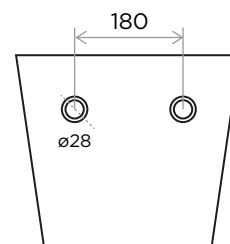

WeAre360°

> MEDIDAS EN MM.

COLECCIÓN

Toilet
Suspendido

PRODUCTO

Gobi Bidé

CÓDIGO

GOB-BID-WAL