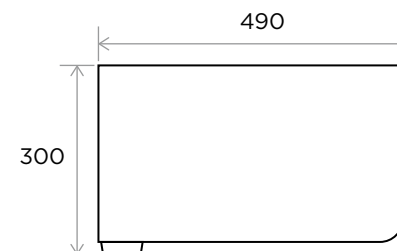

WeAre360°

> MEDIDAS EN MM.

COLECCIÓN

Toilet
Suspendido

PRODUCTO

Gobi Bidé

CÓDIGO

GOB-BID-WAL