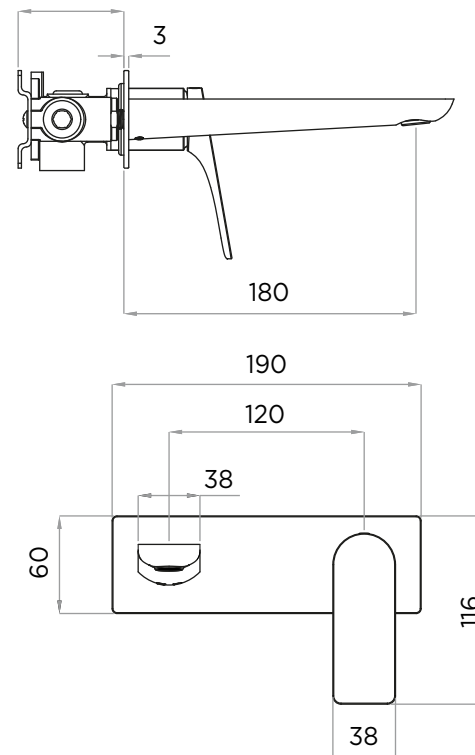

Min65-Max85

> MEDIDAS EN MM.

CÓDIGO / COLOR

GRA-WAL-POL	●	POLISHED CHROME
GRA-WAL-BRU	●	BRUSHED NICKLED
GRA-WAL-SS	●	STAINLESS STEEL
GRA-WAL-GRA	●	GRAPHITE
GRA-WAL-BLA	●	BLACK MATT CHROME
GRA-WAL-ROS	●	ROSE GOLD
GRA-WAL-GOL	●	GOLD
GRA-WAL-BRA	●	BRASS
GRA-WAL-ABR	●	ANTIQUÉ BRASS

CONTENIDO DEL ENVÍO

GRIFO MONOMANDO EMPOTRABLE  
PLACA BASE · KIT DE FIJACIÓN  
GUÍA DE INSTALACIÓN · GUÍA MANTENIMIENTO

DATOS TÉCNICOS

PRODUCTO: GRACE PARED  
CLASE: MEZCLADOR MONOMANDO EMPOTRABLE  
MATERIAL: BRASS  
TAMAÑO CONEXIÓN: 1/2"  
PRESIÓN: 0.2-5 BAR  
RMP: 0.5 BAR LP  
-  
MEZCLADOR MONOMANDO  
EMPOTRABLE PARA LAVABO  
CON DESAGÜE AUTOMÁTICO