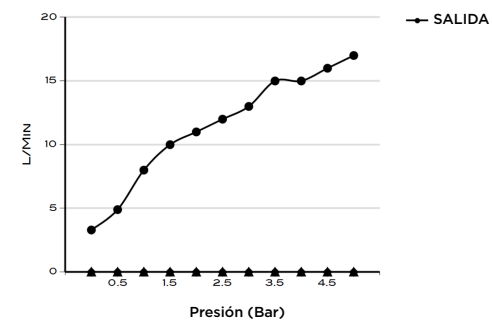

> MEDIDAS EN MM.

CÓDIGO Y COLOR

- HS1-ROU-POL ● POLISHED CHROME
- HS1-ROU-BLA ● BLACK MATT CHROME

INFORMACIÓN TÉCNICA

PRODUCTO: H/S 1 WAY REDONDA
 COLECCIÓN: DUCHA DE MANO
 MATERIAL: BRASS
 TAMAÑO BOCA: 1/2"
 FUNCION: LLUVIA
 PRESIÓN: 0.2-5 BAR
 -

EL ENVÍO INCLUYE

- DUCHA DE MANO
- MANGUERA PVC 1,5M
- GUÍA DE CUIDADO Y MANTENIMIENTO

iwandw.com