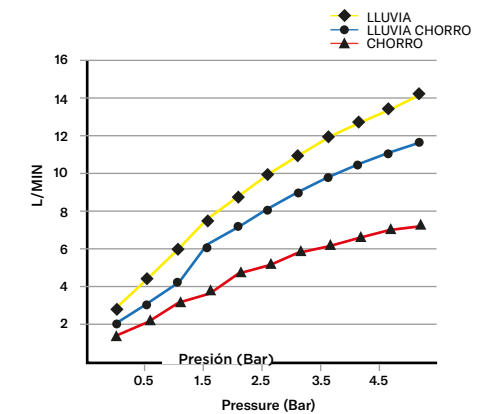

> MEDIDAS EN MM.

CÓDIGO Y COLOR

HS3-ROU-POL ● POLISHED CHROME
 HS3-ROU-BLA ● BLACK MATT CHROME

INFORMACIÓN TÉCNICA

PRODUCTO: H/S 3 WAY REDONDA
 COLECCIÓN: DUCHA DE MANO
 MATERIAL: BRASS
 TAMAÑO BOCA: 1/2"
 FUNCION: LLUVIA
 PRESIÓN: 0.2-5 BAR
 -

EL ENVÍO INCLUYE

DUCHA DE MANO
 MANGUERA PVC 1,5M
 GUÍA DE CUIDADO Y MANTENIMIENTO

iwandw.com

> SIZES IN MM.