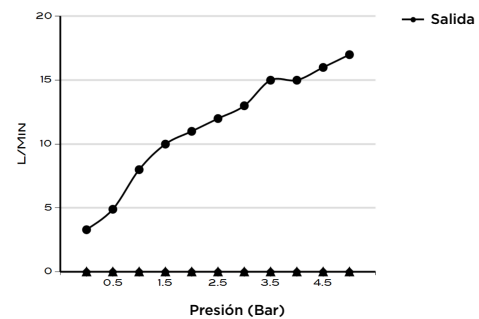

> MEDIDAS EN MM.

CÓDIGO Y COLOR

- HS-ROU-POL ● POLISHED CHROME
- HS-ROU-BRU ● BRUSHED NICKLED
- HS-ROU-SS ● STAINLESS STEEL
- HS-ROU-GRA ● GRAPHITE
- HS-ROU-BLA ● BLACK MATT CHROME
- HS-ROU-ROS ● ROSE GOLD
- HS-ROU-GOL ● GOLD
- HS-ROU-BRA ● BRASS
- HS-ROU-ABR ● ANTIQUE BRASS

INFORMACIÓN TÉCNICA

PRODUCTO: H/S REDONDA
 COLECCIÓN: DUCHA DE MANO
 MATERIAL: BRASS
 TAMAÑO BOCA: 1/2"
 FUNCION: LLUVIA
 PRESIÓN: 0.2-5 BAR
 -

EL ENVÍO INCLUYE

DUCHA DE MANO
 MANGUERA PVC 1,5M
 GUÍA DE CUIDADO Y MANTENIMIENTO