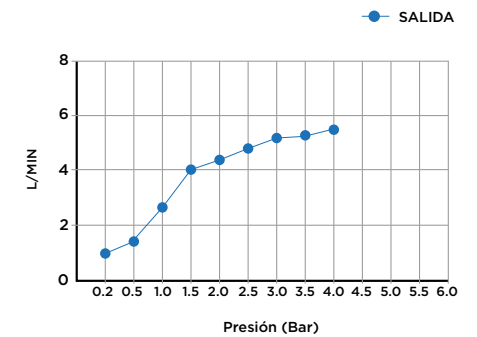

> MEDIDAS EN MM.

CÓDIGO / COLOR	
HER60-TAP-POL	● POLISHED CHROME
HER60-TAP-BRU	● BRUSHED NICKLED
HER60-TAP-SS	● STAINLESS STEEL
HER60-TAP-GRA	● GRAPHITE
HER60-TAP-BLA	● BLACK MATT CHROME
HER60-TAP-ROS	● ROSE GOLD
HER60-TAP-GOL	● GOLD
HER60-TAP-BRA	● BRASS
HER60-TAP-ABR	● ANTIQUE BRASS

DATOS TÉCNICOS

PRODUCTO: HERITAGE 60
 CLASE: MEZCLADOR MONOMANDO
 MATERIAL: BRASS
 TAMAÑO CONEXIÓN: 1/2"
 PRESIÓN: 0.2-5 BAR
 RMP: 0.5 BAR LP
 -
 MEZCLADOR MONOMANDO
 PARA LAVABO CON DESAGÜE
 AUTOMÁTICO