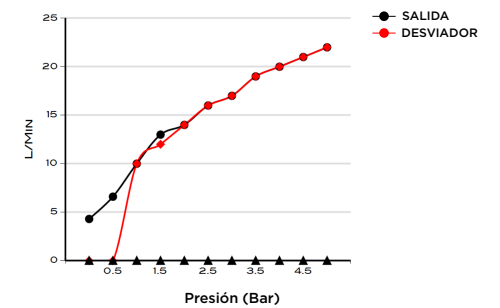

> MEDIDAS EN MM.

CÓDIGO / COLOR

- IC3SC-HS/SP-POL ● POLISHED CHROME
- IC3SC-HS/SP-BRU ● BRUSHED NICKLED
- IC3SC-HS/SP-SS ● STAINLESS STEEL
- IC3SC-HS/SP-GRA ● GRAPHITE
- IC3SC-HS/SP-BLA ● BLACK MATT CHROME
- IC3SC-HS/SP-ROS ● ROSE GOLD
- IC3SC-HS/SP-GOL ● GOLD
- IC3SC-HS/SP-BRA ● BRASS
- IC3SC-HS/SP-ABR ● ANTIQUE BRASS

CONTENIDO DEL ENVÍO

VÁLVULA · PLACA EXTERNA
MANGO · KIT DE FIJACIÓN · GUÍA DE INSTALACIÓN
MANUAL DE CUIDADO Y MANTENIMIENTO

DATOS TÉCNICOS

PRODUCTO: ICON3 W/HS & SPOUT
CLASE: DESVIADOR DE GIRO PARA 2 SALIDAS
CON PARADAS DE SERVICIO Y MANIJA ÚNICA
MATERIAL: BRASS
TAMAÑO CONEXIÓN: 1/2"
PRESIÓN : 0.2-5 BAR
RMP: 1.0 BAR MP