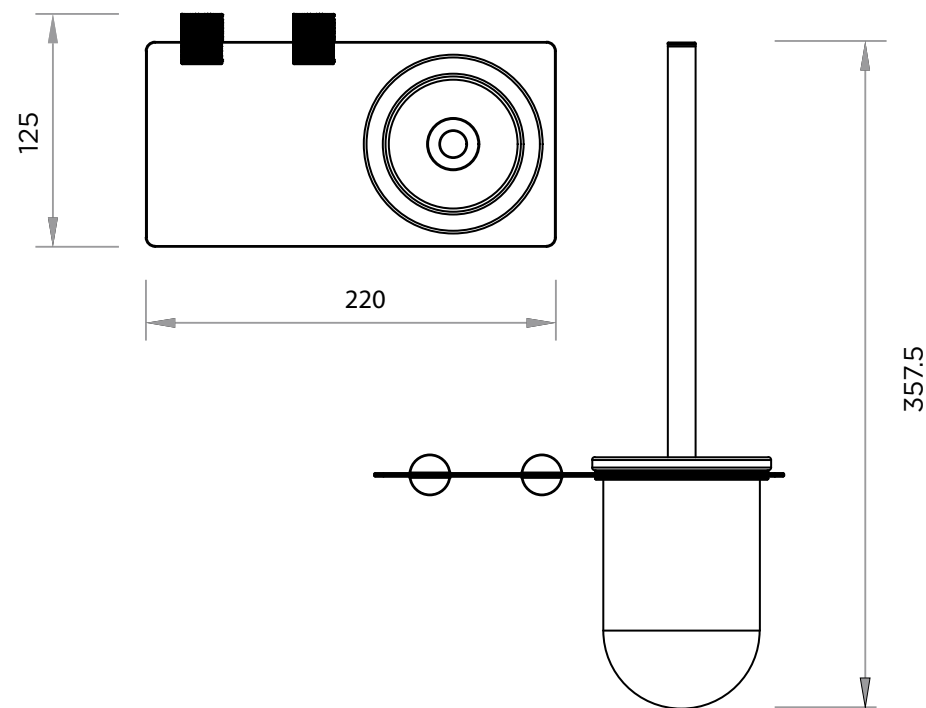

WeAre360°

> MEDIDAS EN MM.

IW[®]
INTERNATIONAL
WATER & WELLNESS

COLECCIÓN

**Accesorios
Icon**

PRODUCTO

Escobillero

CÓDIGO / COLOR