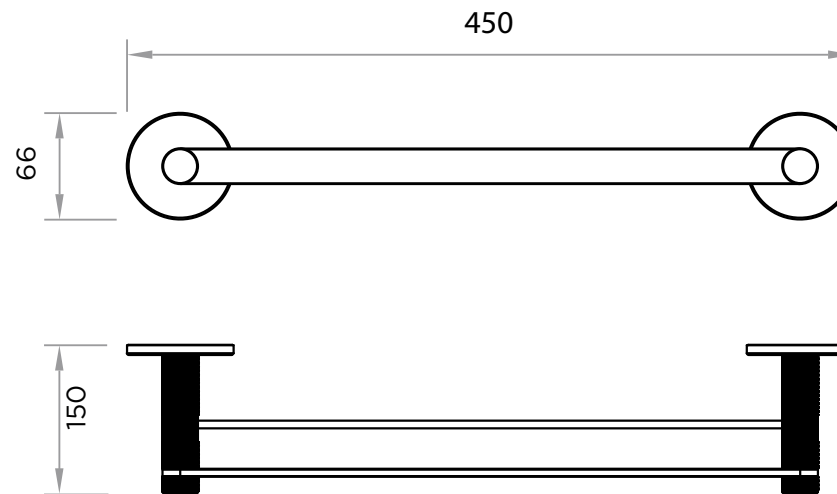

WeAre360°

> MEDIDAS EN MM.

IW[®]
INTERNATIONAL
WATER & WELLNESS

COLECCIÓN

**Accesorios
Icon**

PRODUCTO

Toallero doble

CÓDIGO / COLOR