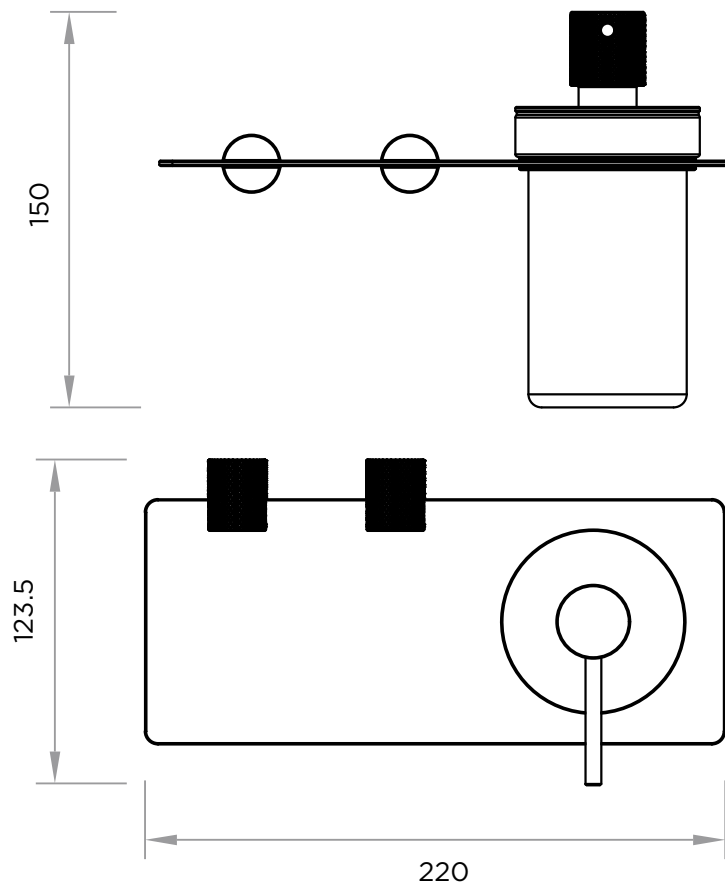

WeAre360°

> MEDIDAS EN MM.

**IW**<sup>®</sup>  
INTERNATIONAL  
WATER & WELLNESS

COLECCIÓN

**Accesorios  
Icon**

PRODUCTO

**Dispensador de Jabón  
con repisa**

CÓDIGO / COLOR