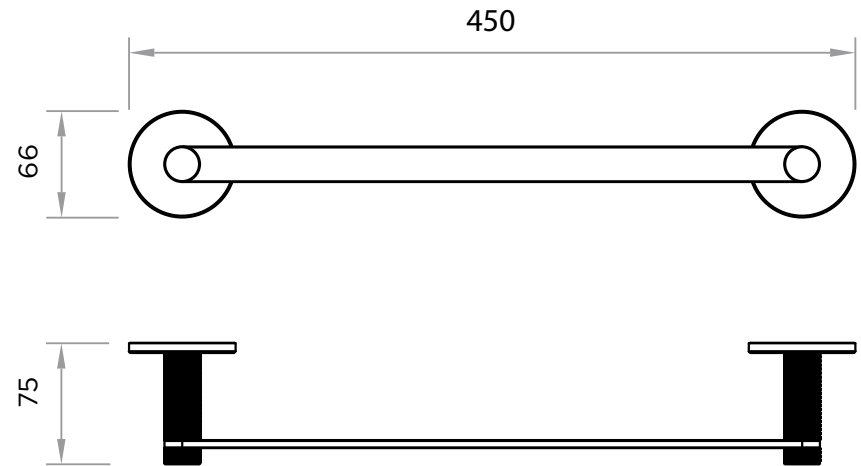

WeAre360°

> MEDIDAS EN MM.

IW[®]
INTERNATIONAL
WATER & WELLNESS

COLECCIÓN

**Accesorios
Icon**

PRODUCTO

Toallero 45

CÓDIGO / COLOR