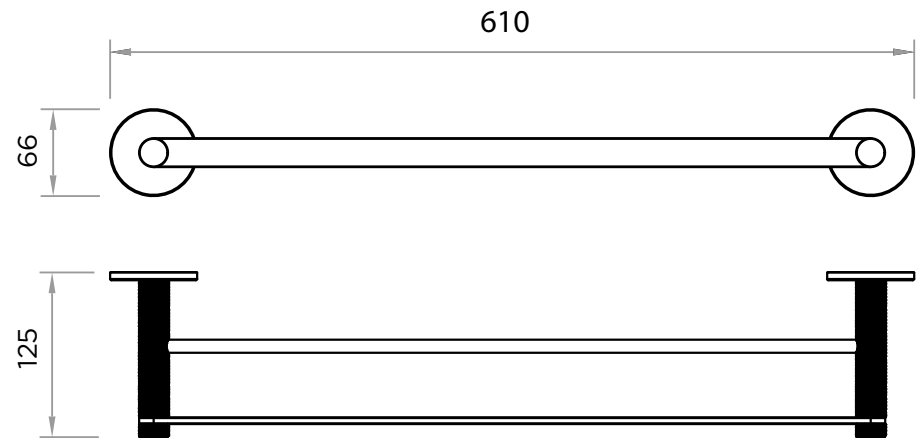

WeAre360°

> MEDIDAS EN MM.

**IW**<sup>®</sup>  
INTERNATIONAL  
WATER & WELLNESS

COLECCIÓN

**Accesorios  
Icon**

PRODUCTO

**Toallero 60**

CÓDIGO / COLOR