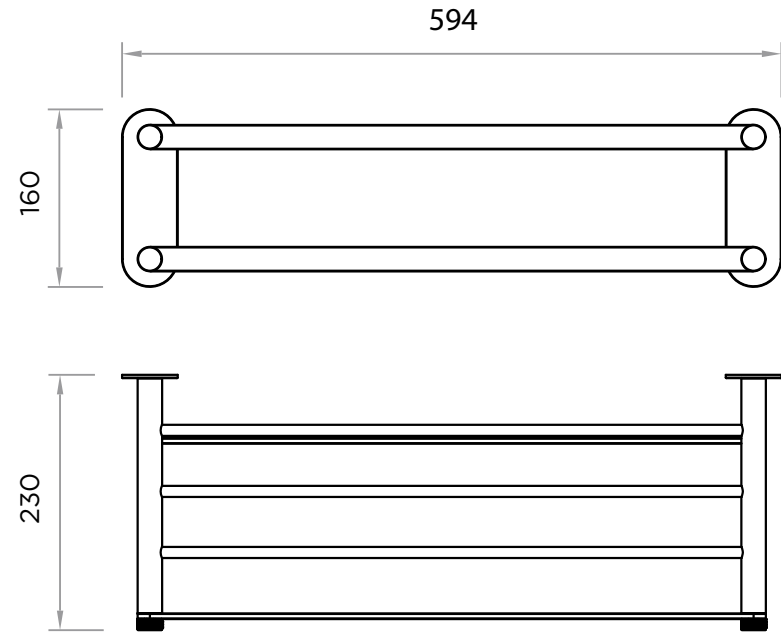

WeAre360°

> MEDIDAS EN MM.

COLECCIÓN

Accesorios
Icon

PRODUCTO

Portatoallas con toallero

CÓDIGO / COLOR

- ICO-T/S-POL ● POLISHED CHROME
- ICO-T/S-BRU ● BRUSHED NICKLE
- ICO-T/S-SS ● STAINLESS STEEL
- ICO-T/S-GRA ● GRAPHITE
- ICO-T/S-BLA ● BLACK MATT CHROME
- ICO-T/S-ROS ● ROSE GOLD
- ICO-T/S-GOL ● GOLD
- ICO-T/S-BRA ● BRASS
- ICO-T/S-ABR ● ANTIQUE BRASS