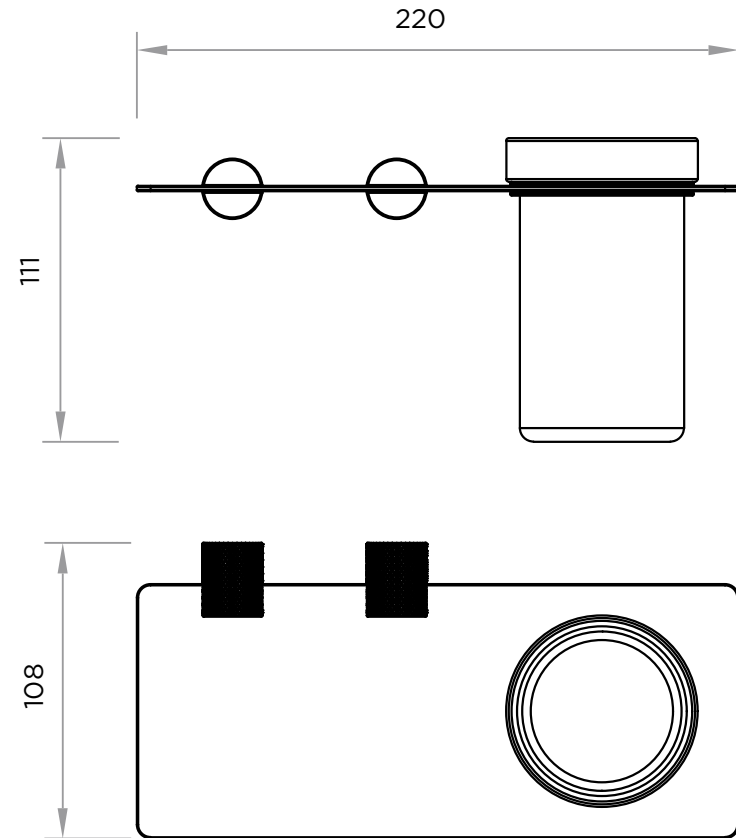

WeAre360°

> MEDIDAS EN MM.

COLECCIÓN

PRODUCTO

CÓDIGO / COLOR

Accesorios
Icon

Portavaso con repisa

- ICO-SHTBW-POL ● POLISHED CHROME
- ICO-SHTBW-BRU ● BRUSHED NICKLE
- ICO-SHTBW-SS ● STAINLESS STEEL
- ICO-SHTBW-GRA ● GRAPHITE
- ICO-SHTBW-BLA ● BLACK MATT CHROME
- ICO-SHTBW-ROS ● ROSE GOLD
- ICO-SHTBW-GOL ● GOLD
- ICO-SHTBW-BRA ● BRASS
- ICO-SHTBW-ABR ● ANTIQUE BRASS