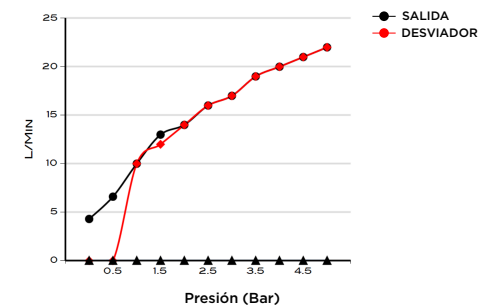

> MEDIDAS EN MM.

CÓDIGO / COLOR

- IC2SC-HS-POL ● POLISHED CHROME
- IC2SC-HS-BRU ● BRUSHED NICKLED
- IC2SC-HS-SS ● STAINLESS STEEL
- IC2SC-HS-GRA ● GRAPHITE
- IC2SC-HS-BLA ● BLACK MATT CHROME
- IC2SC-HS-ROS ● ROSE GOLD
- IC2SC-HS-GOL ● GOLD
- IC2SC-HS-BRA ● BRASS
- IC2SC-HS-ABR ● ANTIQUE BRASS

DATOS TÉCNICOS

PRODUCTO: ICON 2 W/HS
 CLASE: DESVIADOR DE GIRO PARA 2 SALIDAS,
 VÁLVULA DE PARED
 MATERIAL: BRASS
 TAMAÑO CONEXIÓN: 1/2"
 PRESIÓN: 0.2-5 BAR
 RMP: 1.0 BAR MP

CONTENIDO DEL ENVÍO

VÁLVULA · PLACA EXTERNA
 MANGO · KIT DE FIJACIÓN · GUÍA DE INSTALACIÓN
 MANUAL DE CUIDADO Y MANTENIMIENTO