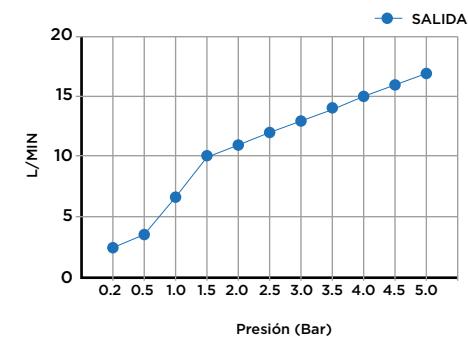

iwandw.com