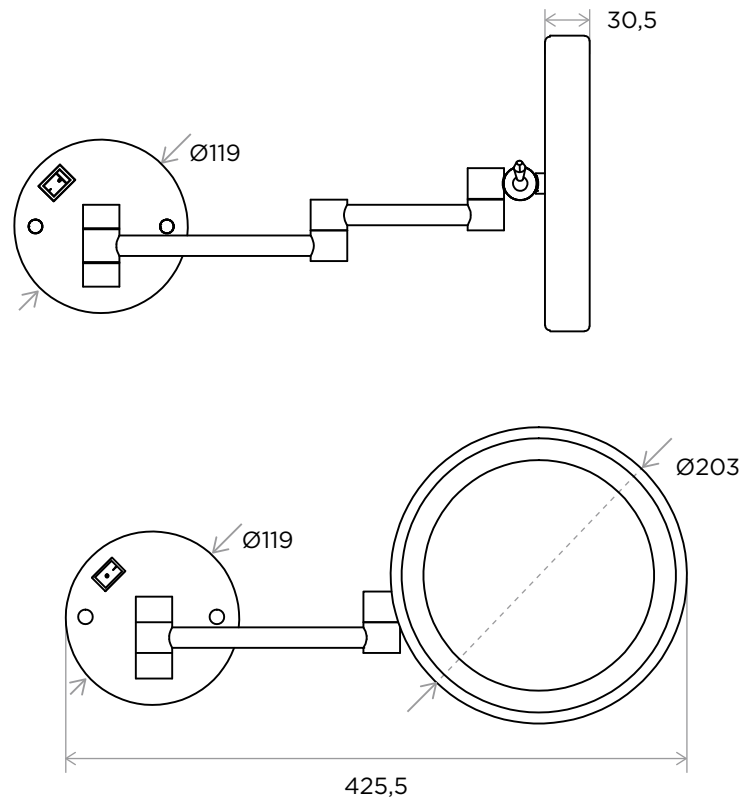

WeAre360°

> MEDIDAS EN MM.

IW[®]
INTERNATIONAL
WATER & WELLNESS

COLECCIÓN

Accesorio
Espejo - aumento

PRODUCTO

LS Wall 8A
Lupa 3x, brazo extensible, acabado cromado,
luz led blanca, resistente al agua ip44.

CÓDIGO / COLOR

- LS-WAL-8APOL ● POLISHED CHROME
- LS-WAL-8ABRU ● BRUSHED NICKLE
- LS-WAL-8ABLA ● STAINLESS STEEL
- LS-WAL-8AGRA ● GRAPHITE
- LS-WAL-8ASS ● BLACK MATT CHROME
- LS-WAL-8AROS ● ROSE GOLD
- LS-WAL-8AGOL ● GOLD
- LS-WAL-8ABRA ● BRASS