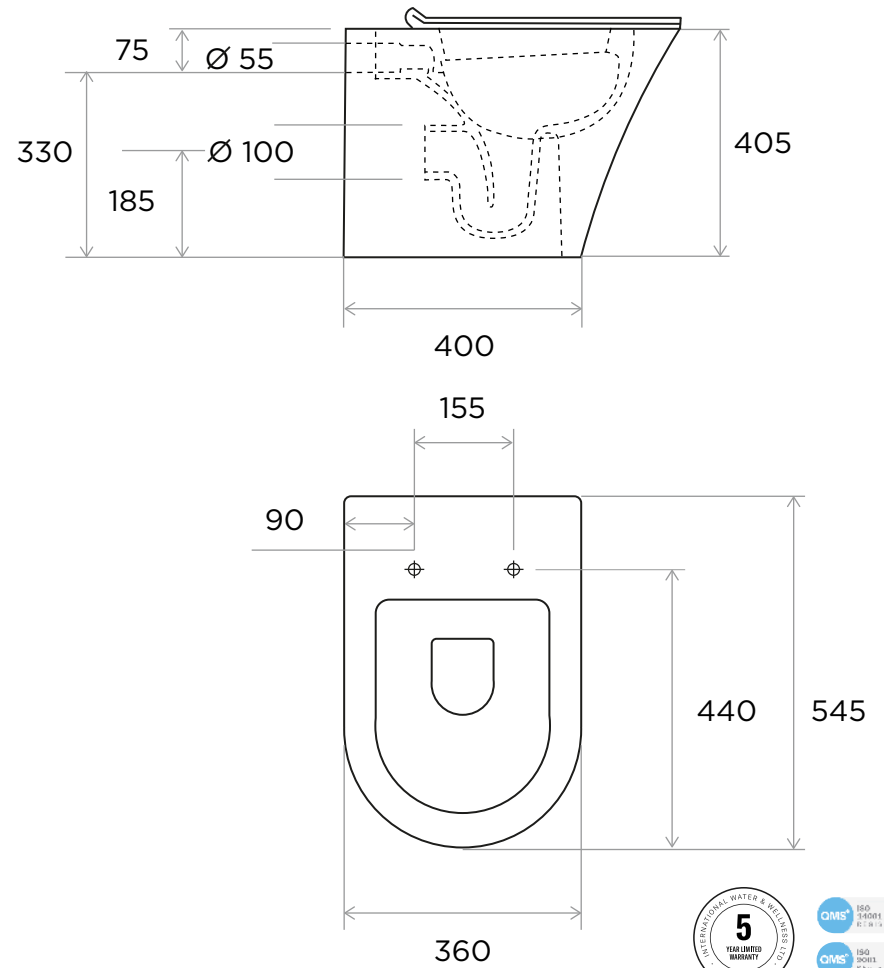

WeAre360°

> MEDIDAS EN MM.

IW[®]
INTERNATIONAL
WATER & WELLNESS

COLECCIÓN

Toilet
Adosado a pared

PRODUCTO

Lisbon
WC adosado a pared,
con asiento de cierre suave.

CÓDIGO