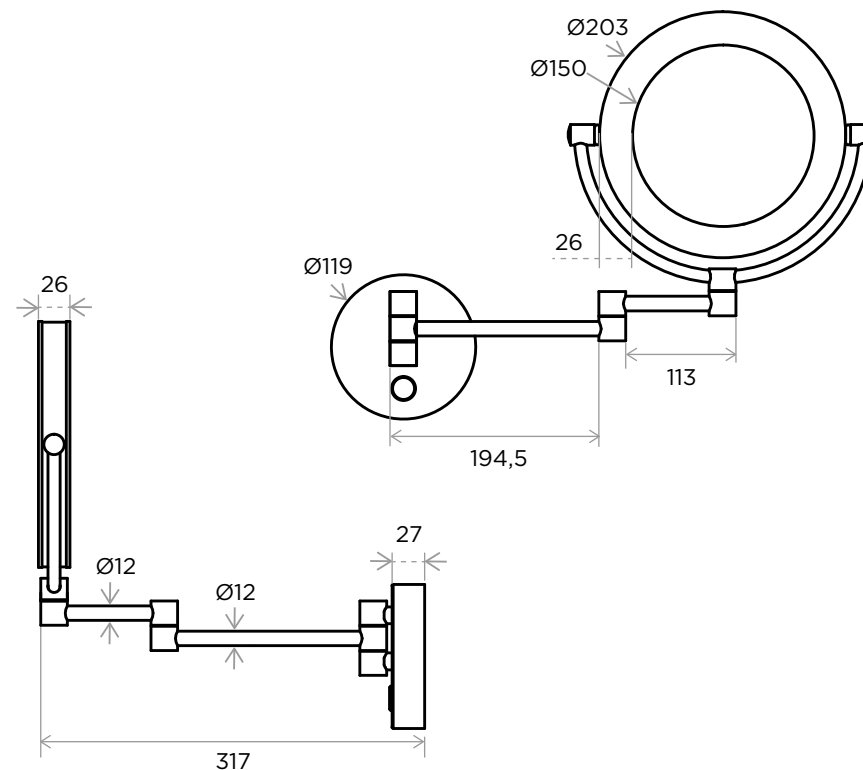

WeAre360°

> MEDIDAS EN MM.

**IW**<sup>®</sup>  
INTERNATIONAL  
WATER & WELLNESS

COLECCIÓN

**Accesorio**  
Espejo - aumento

PRODUCTO

**SMR Wall MAA**  
Lupa 3x, brazo extensible, acabado cromado,  
luz led blanca, resistente al agua ip44.

CÓDIGO / COLOR

- LS-WAL-MAAPOL ● POLISHED CHROME
- LS-WAL-MAABRU ● BRUSHED NICKLE
- LS-WAL-MAABLA ● STAINLESS STEEL
- LS-WAL-MAAGRA ● GRAPHITE
- LS-WAL-MAASS ● BLACK MATT CHROME
- LS-WAL-MAAROS ● ROSE GOLD
- LS-WAL-MAAGOL ● GOLD
- LS-WAL-MAABRA ● BRASS