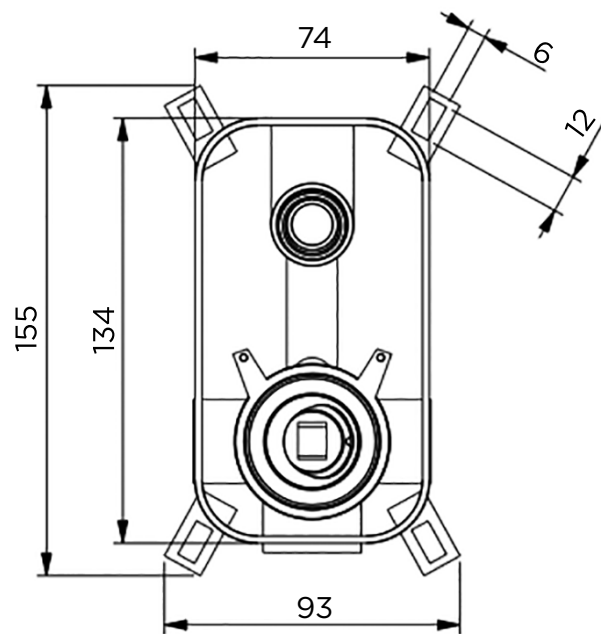

CONTENIDO DEL ENVÍO

VÁLVULA · MONOMANDO PARA DUCHA Y DESVIADOR  
KIT DE FIJACIÓN · GUÍA DE INSTALACIÓN · GUÍA MANTENIMIENTO

DATOS TÉCNICOS

PRODUCTO: MOHS 2  
CLASE: MEZCLADOR MONOMANDO EMPOTRABLE  
PARA BAÑO/DUCHA CON DESVIADOR PARA  
DOS SALIDAS  
MATERIAL: BRASS  
TAMAÑO CONEXIÓN: 1/2"  
PRESIÓN: 0.2-5 BAR  
RMP: 1.0 BAR MP

iwandw.com

PRODUCTO

COLECCIÓN

REFERENCIA

Mando de baño/ducha

Wellness

Mohs 2 / Universal Box