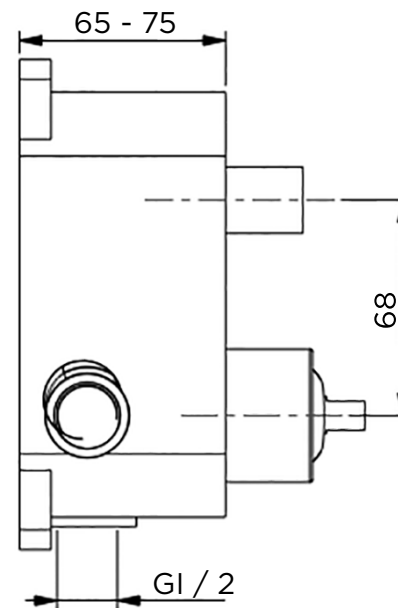

CONTENIDO DEL ENVÍO

VÁLVULA · MONOMANDO PARA DUCHA Y DESVIADOR  
KIT DE FIJACIÓN · GUÍA DE INSTALACIÓN · GUÍA MANTENIMIENTO

DATOS TÉCNICOS

PRODUCTO: MOHS 2  
CLASE: MEZCLADOR MONOMANDO EMPOTRABLE  
PARA BAÑO/DUCHA CON DESVIADOR PARA  
DOS SALIDAS  
MATERIAL: BRASS  
TAMAÑO CONEXIÓN: 1/2"  
PRESIÓN: 0.2-5 BAR  
RMP: 1.0 BAR MP

iwandw.com

PRODUCTO

COLECCIÓN

REFERENCIA

Mando de baño/ducha

Wellness

Mohs 2 / Universal Box