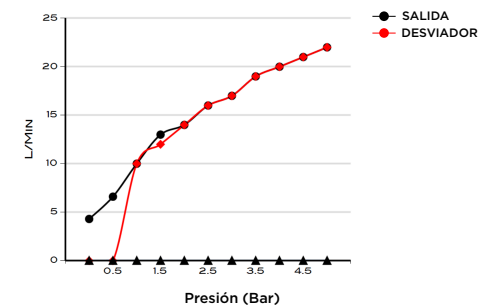

> MEDIDAS EN MM.

CÓDIGO / COLOR

MO2-S/C-POL	●	POLISHED CHROME
MO2-S/C-BRU	●	BRUSHED NICKLED
MO2-S/C-SS	●	STAINLESS STEEL
MO2-S/C-GRA	●	GRAPHITE
MO2-S/C-BLA	●	BLACK MATT CHROME
MO2-S/C-ROS	●	ROSE GOLD
MO2-S/C-GOL	●	GOLD
MO2-S/C-BRA	●	BRASS
MO2-S/C-ABR	●	ANTIQUÉ BRASS

CONTENIDO DEL ENVÍO

VÁLVULA · MONOMANDO PARA DUCHA Y DESVIADOR  
KIT DE FIJACIÓN · GUÍA DE INSTALACIÓN · GUÍA MANTENIMIENTO

DATOS TÉCNICOS

PRODUCTO: MOHS 2  
CLASE: MEZCLADOR MONOMANDO EMPOTRABLE  
PARA BAÑO/DUCHA CON DESVIADOR PARA  
DOS SALIDAS  
MATERIAL: BRASS  
TAMAÑO CONEXIÓN: 1/2"  
PRESIÓN: 0.2-5 BAR  
RMP: 1.0 BAR MP