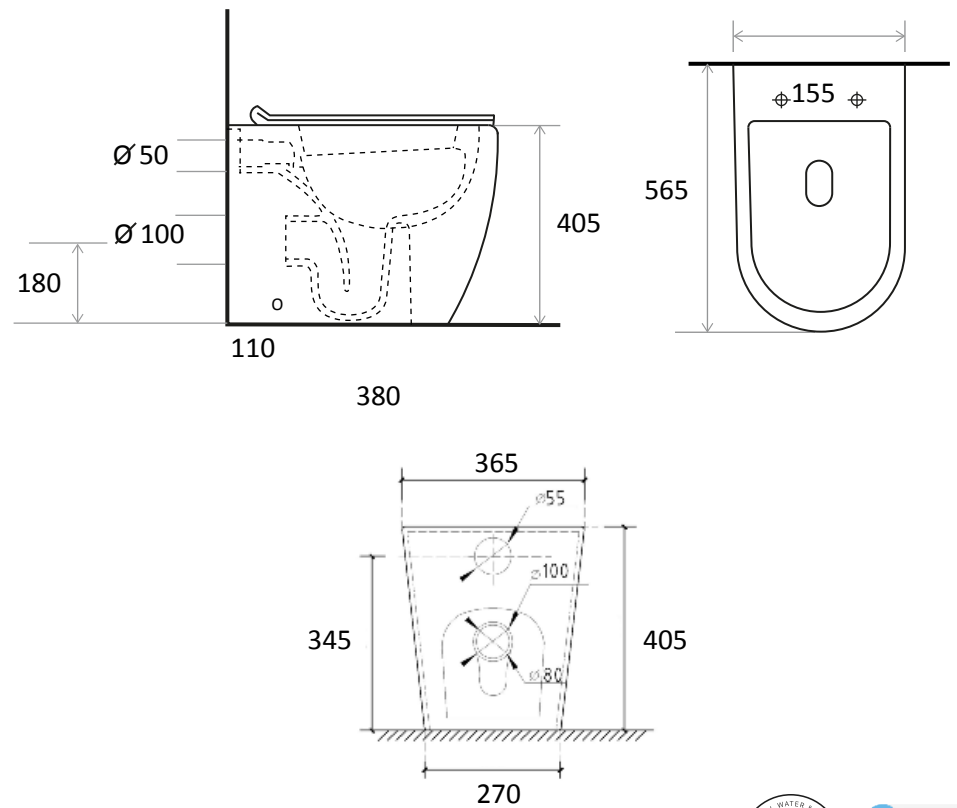

WeAre360°

> MEDIDAS EN MM.

 INTERNATIONAL WATER & WELLNESS	COLECCIÓN	PRODUCTO	CÓDIGO
	Toilet Adosado a pared	Nepal WC adosado a pared, con asiento de cierre suave.	NEP-WC-BAC