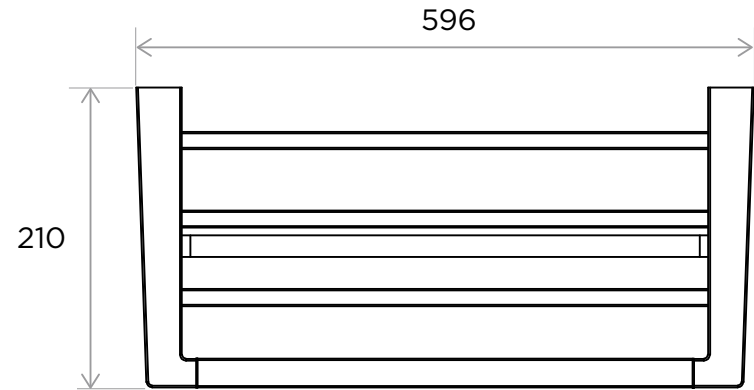

WeAre360°

> MEDIDAS EN MM.

COLECCIÓN

Accesorios
Noa

PRODUCTO

Portatollas con toallero

CÓDIGO / COLOR

- NOA-T/S-POL ● POLISHED CHROME
- NOA-T/S-BRU ● BRUSHED NICKLE
- NOA-T/S-SS ● STAINLESS STEEL
- NOA-T/S-GRA ● GRAPHITE
- NOA-T/S-BLA ● BLACK MATT CHROME
- NOA-T/S-ROS ● ROSE GOLD
- NOA-T/S-GOL ● GOLD
- NOA-T/S-BRA ● BRASS
- NOA-T/S-ABR ● ANTIQUE BRASS