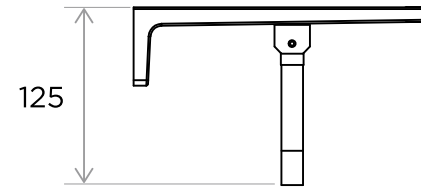

WeAre360°

> MEDIDAS EN MM.

COLECCIÓN

Accesorios
Noa

PRODUCTO

Portatollas con toallero

CÓDIGO / COLOR

- NOA-T/S-POL ● POLISHED CHROME
- NOA-T/S-BRU ● BRUSHED NICKLE
- NOA-T/S-SS ● STAINLESS STEEL
- NOA-T/S-GRA ● GRAPHITE
- NOA-T/S-BLA ● BLACK MATT CHROME
- NOA-T/S-ROS ● ROSE GOLD
- NOA-T/S-GOL ● GOLD
- NOA-T/S-BRA ● BRASS
- NOA-T/S-ABR ● ANTIQUE BRASS