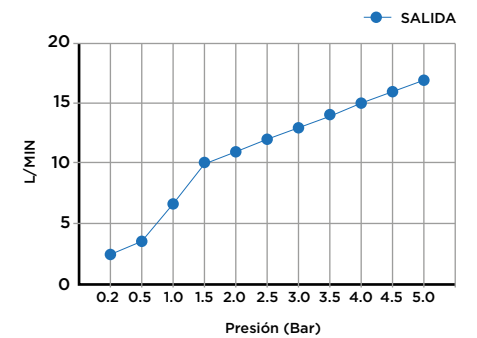

> MEDIDAS EN MM.

CÓDIGO / COLOR

ONE-KIT-POL ● POLISHED CHROME

CONTENIDO DEL ENVÍO

GRIFO MONOMANDO EXTRAIBLE SPRAY
 TUBOS FLEXIBLES 2 X 1/2"
 PLACA BASE · KIT DE FIJACIÓN
 GUÍA DE INSTALACIÓN · GUÍA MANTENIMIENTO

DATOS TÉCNICOS

PRODUCTO: ONE 64 COCINA
 CLASE: MEZCLADOR EXTRAIBLE DUAL COCINA
 MATERIAL: BRASS
 TAMAÑO CONEXIÓN: 1/2"
 PRESIÓN: 0.2-5 BAR
 RMP: 0.5 BAR LP

iwandw.com