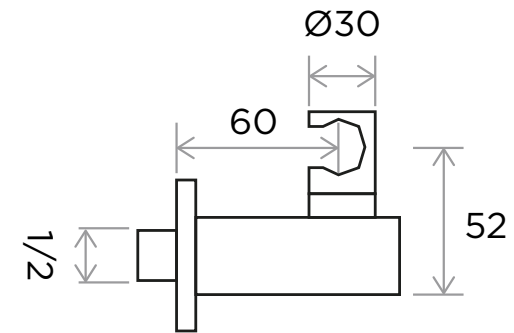

WeAre360°

> MEDIDAS EN MM.

IW[®]
INTERNATIONAL
WATER & WELLNESS

COLECCIÓN

Toma de agua

PRODUCTO

W/O & Holder Round
Salida de agua redonda con soporte.

CÓDIGO / COLOR