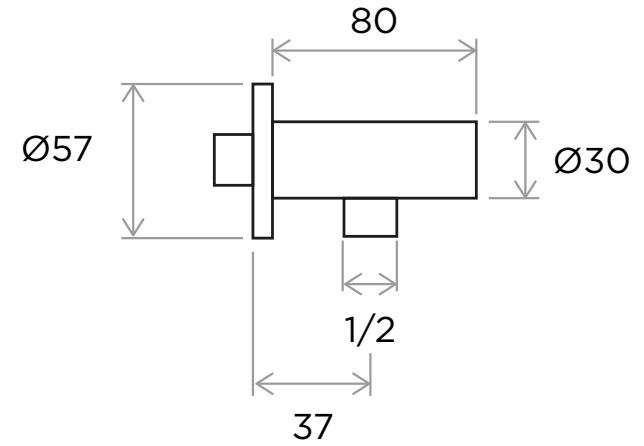

WeAre360°

> MEDIDAS EN MM.

IW[®]
INTERNATIONAL
WATER & WELLNESS

COLECCIÓN

Toma de agua

PRODUCTO

W/O & Holder Round
Salida de agua redonda con soporte.

CÓDIGO / COLOR