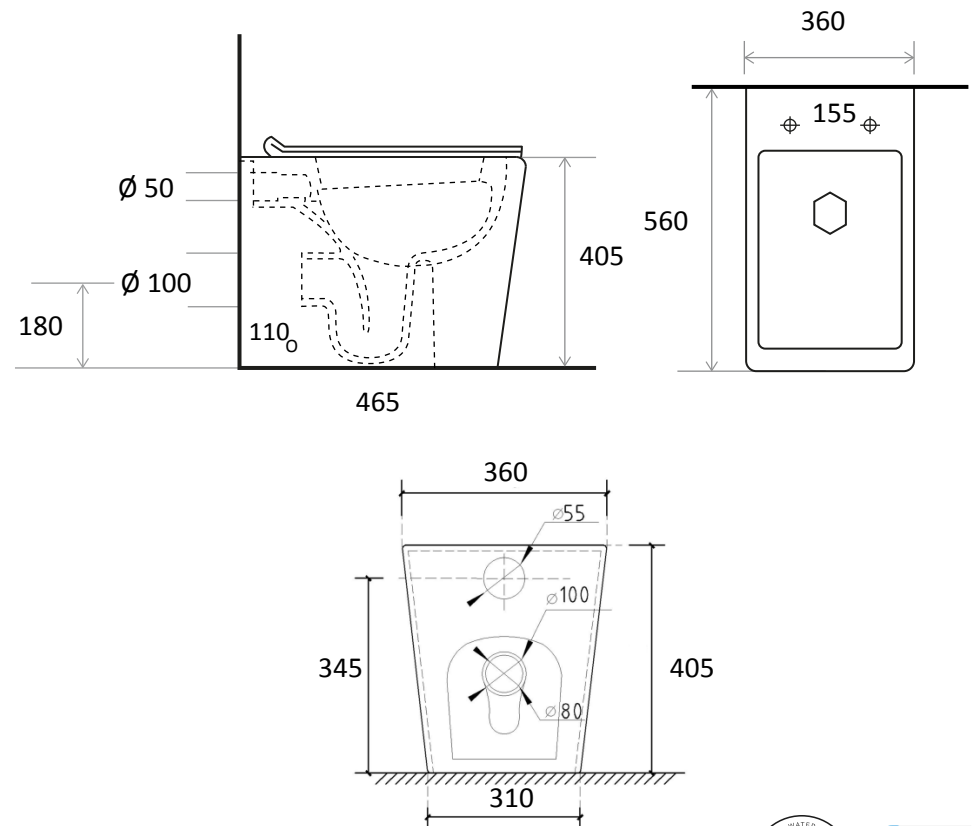

WeAre360°

> MEDIDAS EN MM.

IW[®]
INTERNATIONAL
WATER & WELLNESS

COLECCIÓN

Toilet
Adosado a pared

PRODUCTO

Roma
WC adosado a pared,
con asiento de cierre suave.

CÓDIGO

ROM-WC-BAC