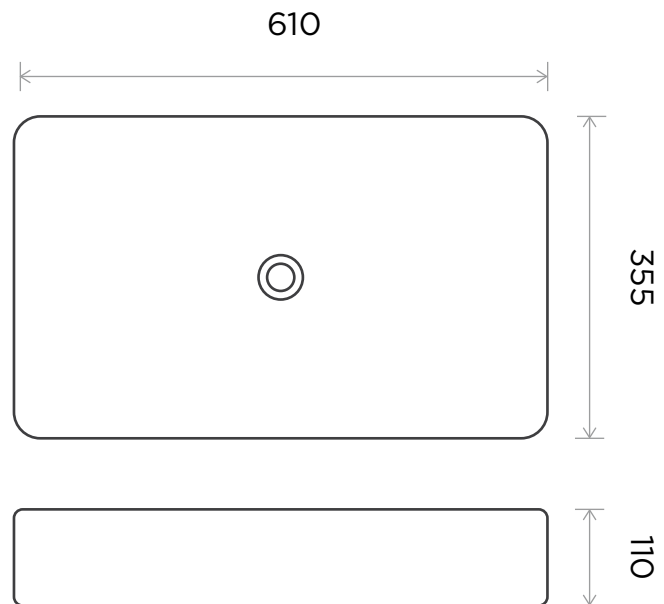

WeAre360°

> MEDIDAS EN MM.

	COLECCIÓN	PRODUCTO	CÓDIGO
 <p>INTERNATIONAL WATER &amp; WELLNESS</p>	<p><b>Lavabo Cerámica</b></p>	<p><b>Bloc 60</b> Lavabo sobre encimera de cerámica, 610x355x110mm (24"x14"x5"), sin drenaje, acabado en blanco.</p>	<p>BLO-60-S/C</p>