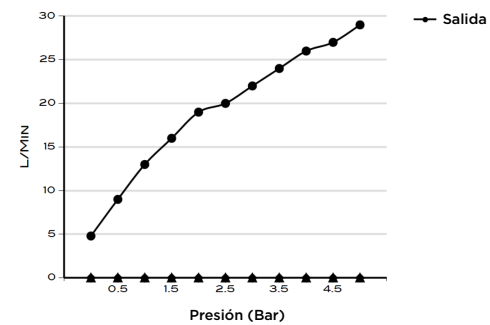

> MEDIDAS EN MM.

CÓDIGO / COLOR

- SHS-25-POL ● POLISHED CHROME
- SHS-25-BRU ● BRUSHED NICKLED
- SHS-25-SS ● STAINLESS STEEL
- SHS-25-GRA ● GRAPHITE
- SHS-25-BLA ● BLACK MATT CHROME
- SHS-25-ROS ● ROSE GOLD
- SHS-25-GOL ● GOLD
- SHS-25-BRA ● BRASS
- SHS-25-ABR ● ANTIQUE BRASS

CONTENIDO DEL ENVÍO

DUCHA TECHO
GUÍA MANTENIMIENTO

INFORMACIÓN TÉCNICA

COLECCIÓN: ROCIADOR DE TECHO EMPOTRADO
 PRODUCTO: SHS 25
 DUCHA MONOFUNCIÓN CUADRADA
 MATERIAL: BRASS
 TAMAÑO CONEXIÓN: 1/2"
 PRESIÓN : 0.2-5 BAR
 RMP: 0.5 BAR LP