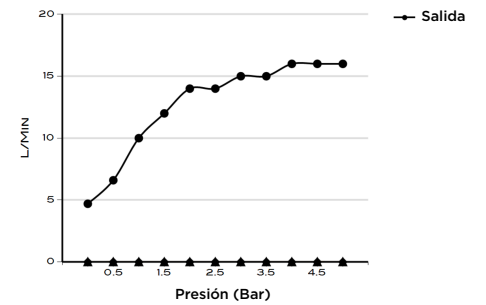

> MEDIDAS EN MM.

CÓDIGO / COLOR

- SHS-40-POL ● POLISHED CHROME
- SHS-40-BRU ● BRUSHED NICKLED
- SHS-40-SS ● STAINLESS STEEL
- SHS-40-GRA ● GRAPHITE
- SHS-40-BLA ● BLACK MATT CHROME
- SHS-40-ROS ● ROSE GOLD
- SHS-40-GOL ● GOLD
- SHS-40-BRA ● BRASS
- SHS-40-ABR ● ANTIQUE BRASS

CONTENIDO DEL ENVÍO

DUCHA TECHO
GUÍA MANTENIMIENTO

INFORMACIÓN TÉCNICA

COLECCIÓN: ROCIADOR DE TECHO EMPOTRADO
 PRODUCTO: SHS 40
 DUCHA MONOFUNCIÓN CUADRADA
 MATERIAL: BRASS
 TAMAÑO CONEXIÓN: 1/2"
 PRESIÓN : 0.2-5 BAR
 RMP: 0.5 BAR LP