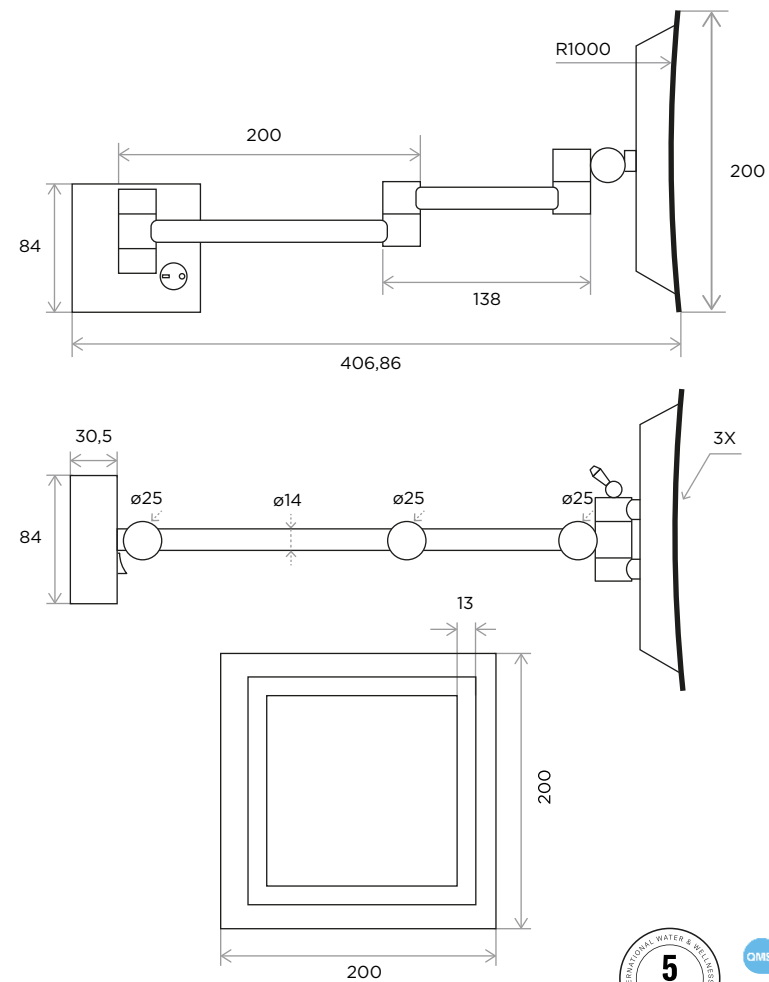

WeAre360°

> MEDIDAS EN MM.

WW[®]
INTERNATIONAL
WATER & WELLNESS

COLECCIÓN

**Accesorio
Espejo - aumento**

PRODUCTO

SMS Wall 4L22
Lupa 3x, brazo extensible, acabado cromado,
luz led blanca, resistente al agua ip44.

CÓDIGO / COLOR

- SMS-WAL-4L22POL ● POLISHED CHROME
- SMS-WAL-4L22BRU ● BRUSHED NICKLE
- SMS-WAL-4L22BLA ● STAINLESS STEEL
- SMS-WAL-4L22GRA ● GRAPHITE
- SMS-WAL-4L22SS ● BLACK MATT CHROME
- SMS-WAL-4L22ROS ● ROSE GOLD
- SMS-WAL-4L22GOL ● GOLD
- SMS-WAL-4L22BRA ● BRASS