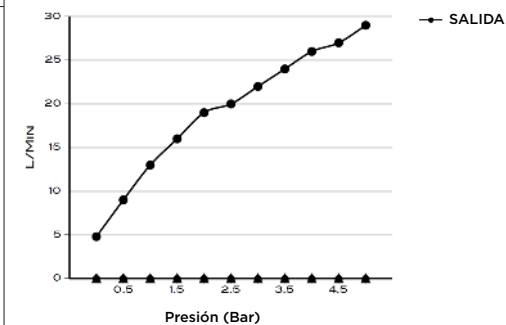

> MEDIDAS EN MM.

CÓDIGO / COLOR

SHSS-R20-POL	●	POLISHED CHROME
SHSS-R20-BRU	●	BRUSHED NICKLED
SHSS-R20-SS	●	STAINLESS STEEL
SHSS-R20-GRA	●	GRAPHITE
SHSS-R20-BLA	●	BLACK MATT CHROME
SHSS-R20-ROS	●	ROSE GOLD
SHSS-R20-GOL	●	GOLD
SHSS-R20-BRA	●	BRASS
SHSS-R20-ABR	●	ANTIQUÉ BRASS

CONTENIDO DEL ENVÍO

DUCHA TECHO-PARED
GUÍA MANTENIMIENTO

DATOS TÉCNICOS

COLECCIÓN: ROCIADOR DE TECHO O PARED
PRODUCTO: SS R20
DUCHA REDONDA
MATERIAL: ACERO INOXIDABLE
TAMAÑO CONEXIÓN: 1/2"
PRESIÓN : 0.2-5 BAR
RMP: 0.5 BAR LP