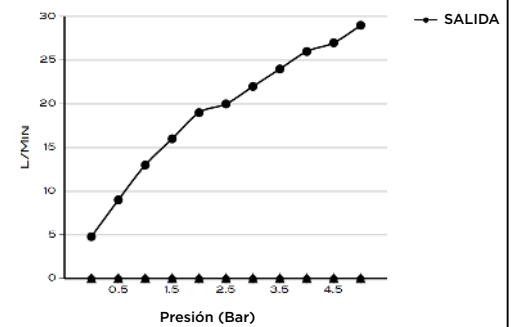

> MEDIDAS EN MM.

CÓDIGO / COLOR

- | | | |
|--------------|---|-------------------|
| SHSS-R25-POL | ● | POLISHED CHROME |
| SHSS-R25-BRU | ● | BRUSHED NICKLED |
| SHSS-R25-SS | ● | STAINLESS STEEL |
| SHSS-R25-GRA | ● | GRAPHITE |
| SHSS-R25-BLA | ● | BLACK MATT CHROME |
| SHSS-R25-ROS | ● | ROSE GOLD |
| SHSS-R25-GOL | ● | GOLD |
| SHSS-R25-BRA | ● | BRASS |
| SHSS-R25-ABR | ● | ANTIQU BRASS |

CONTENIDO DEL ENVÍO

DUCHA TECHO-PARED
GUÍA MANTENIMIENTO

DATOS TÉCNICOS

COLECCIÓN: ROCIADOR DE TECHO O PARED
 PRODUCTO: SS R25
 DUCHA REDONDA
 MATERIAL: ACERO INOXIDABLE
 TAMAÑO CONEXIÓN: 1/2"
 PRESIÓN : 0.2-5 BAR
 RMP: 0.5 BAR LP