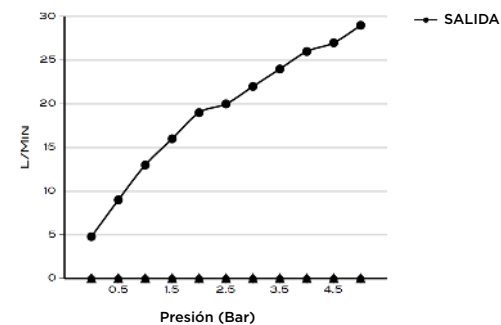

> MEDIDAS EN MM.

CÓDIGO / COLOR

- SHSS-R30-POL ● POLISHED CHROME
- SHSS-R30-BRU ● BRUSHED NICKLED
- SHSS-R30-SS ● STAINLESS STEEL
- SHSS-R30-GRA ● GRAPHITE
- SHSS-R30-BLA ● BLACK MATT CHROME
- SHSS-R30-ROS ● ROSE GOLD
- SHSS-R30-GOL ● GOLD
- SHSS-R30-BRA ● BRASS
- SHSS-R30-ABR ● ANTIQUE BRASS

CONTENIDO DEL ENVÍO

DUCHA TECHO-PARED
GUÍA MANTENIMIENTO

DATOS TÉCNICOS

COLECCIÓN: ROCIADOR DE TECHO O PARED
 PRODUCTO: SS R30
 DUCHA REDONDA
 MATERIAL: ACERO INOXIDABLE
 TAMAÑO CONEXIÓN: 1/2"
 PRESIÓN : 0.2-5 BAR
 RMP: 0.5 BAR LP