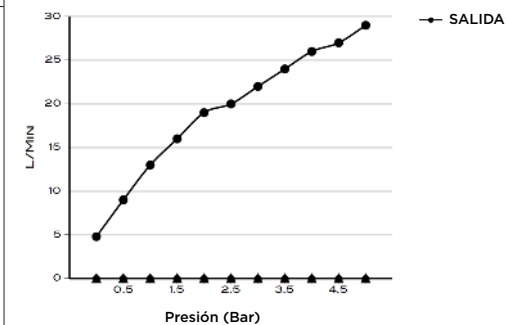

> MEDIDAS EN MM.

CÓDIGO / COLOR

SHSS-R40-POL	●	POLISHED CHROME
SHSS-R40-BRU	●	BRUSHED NICKLED
SHSS-R40-SS	●	STAINLESS STEEL
SHSS-R40-GRA	●	GRAPHITE
SHSS-R40-BLA	●	BLACK MATT CHROME
SHSS-R40-ROS	●	ROSE GOLD
SHSS-R40-GOL	●	GOLD
SHSS-R40-BRA	●	BRASS
SHSS-R40-ABR	●	ANTIQUÉ BRASS

CONTENIDO DEL ENVÍO

DUCHA TECHO-PARED
GUÍA MANTENIMIENTO

DATOS TÉCNICOS

COLECCIÓN: ROCIADOR DE TECHO O PARED
PRODUCTO: SS R40
DUCHA REDONDA
MATERIAL: ACERO INOXIDABLE
TAMAÑO CONEXIÓN: 1/2"
PRESIÓN : 0.2-5 BAR
RMP: 0.5 BAR LP