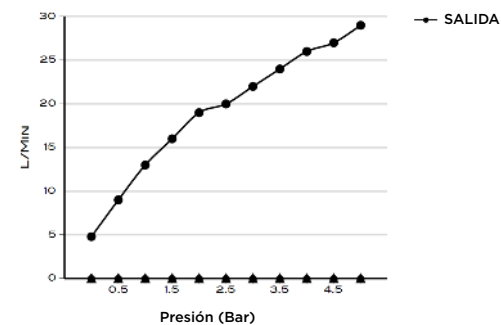

> MEDIDAS EN MM.

CÓDIGO / COLOR

- SHSS-R50-POL ● POLISHED CHROME
- SHSS-R50-BRU ● BRUSHED NICKLED
- SHSS-R50-SS ● STAINLESS STEEL
- SHSS-R50-GRA ● GRAPHITE
- SHSS-R50-BLA ● BLACK MATT CHROME
- SHSS-R50-ROS ● ROSE GOLD
- SHSS-R50-GOL ● GOLD
- SHSS-R50-BRA ● BRASS
- SHSS-R50-ABR ● ANTIQUE BRASS

DATOS TÉCNICOS

COLECCIÓN: ROCIADOR DE TECHO O PARED
 PRODUCTO: SS R50
 DUCHA REDONDA
 MATERIAL: ACERO INOXIDABLE
 TAMAÑO CONEXIÓN: 1/2"
 PRESIÓN : 0.2-5 BAR
 RMP: 0.5 BAR LP

CONTENIDO DEL ENVÍO

DUCHA TECHO-PARED
 GUÍA MANTENIMIENTO