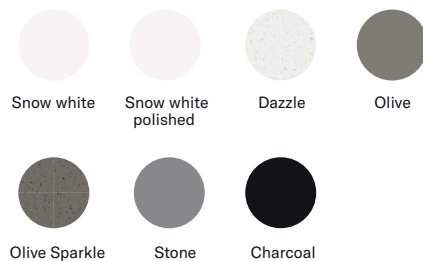

> MEDIDAS EN MM.

IW[®]
INTERNATIONAL
WATER & WELLNESS

reddot winner
brand design

WeAre360°

ACABADOS

CÓDIGOS

Snow white	SHO-S/L-WMAT
Snow white polished	SHO-S/L-WPOL
Dazzle	SHO-S/L-DAZ
Olive	SHO-S/L-OLI
Olive Sparkle	SHO-S/L-OSP
Stone	SHO-S/L-STO
Charcoal	SHO-S/L-CHA

Los colores son referencias aproximadas.
Debido a la naturaleza del producto, acabado a mano,
las dimensiones pueden variar ligeramente.

DATOS TÉCNICOS

Nombre: Shore Sink LSC
Dimensiones: 500x360x145mm (19,6"x14"x5,7").