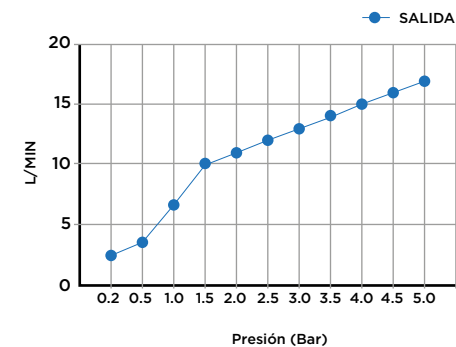

> MEDIDAS EN MM.

ECO 5 l/min • LEED 1.8 l/min

CÓDIGO / COLOR

- SIG-TAL-POL ● POLISHED CHROME
- SIG-TAL-BRU ● BRUSHED NICKLED
- SIG-TAL-SS ● STAINLESS STEEL
- SIG-TAL-GRA ● GRAPHITE
- SIG-TAL-BLA ● BLACK MATT CHROME
- SIG-TAL-ROS ● ROSE GOLD
- SIG-TAL-GOL ● GOLD
- SIG-TAL-BRA ● BRASS
- SIG-TAL-ABR ● ANTIQUE BRASS

CONTENIDO DEL ENVÍO

GRIFO MONOMANDO · TUBOS FLEXIBLES 2 X 1/2"
 PLACA BASE · KIT DE FIJACIÓN
 GUÍA DE INSTALACIÓN · GUÍA MANTENIMIENTO

DATOS TÉCNICOS

PRODUCTO: SIGMA ALTO
 CLASE: MEZCLADOR MONOMANDO
 MATERIAL: BRASS
 TAMAÑO CONEXIÓN: 1/2"
 PRESIÓN: 0.2-5 BAR
 RMP: 0.5 BAR LP
 -
 MEZCLADOR MONOMANDO
 PARA LAVABO CON DESAGÜE
 AUTOMÁTICO