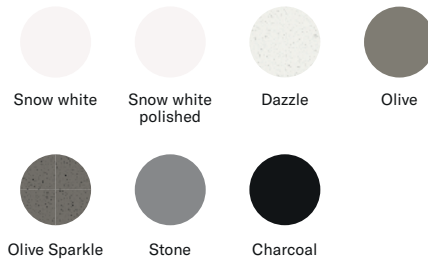

> MEDIDAS EN MM.

**IW**<sup>®</sup>  
INTERNATIONAL  
WATER & WELLNESS

ACABADOS

CÓDIGOS

Snow white	SPL-T/L-WMAT
Snow white polished	SPL-T/L-WPOL
Dazzle	SPL-T/L-DAZ
Olive	SPL-T/L-OLI
Olive Sparkle	SPL-T/L-OSP
Stone	SPL-T/L-STO
Charcoal	SPL-T/L-CHA

Los colores son referencias aproximadas.  
Debido a la naturaleza del producto, acabado a mano,  
las dimensiones pueden variar ligeramente.

DATOS TÉCNICOS

Nombre: Splash Bathtub LSC  
Dimensiones: 1730 x 825 x 585 mm  
Peso aproximado: 138 kg (304,5lb)  
Capacidad aproximada: 305 Litres (81gal)  
Sistema drenaje: Sí