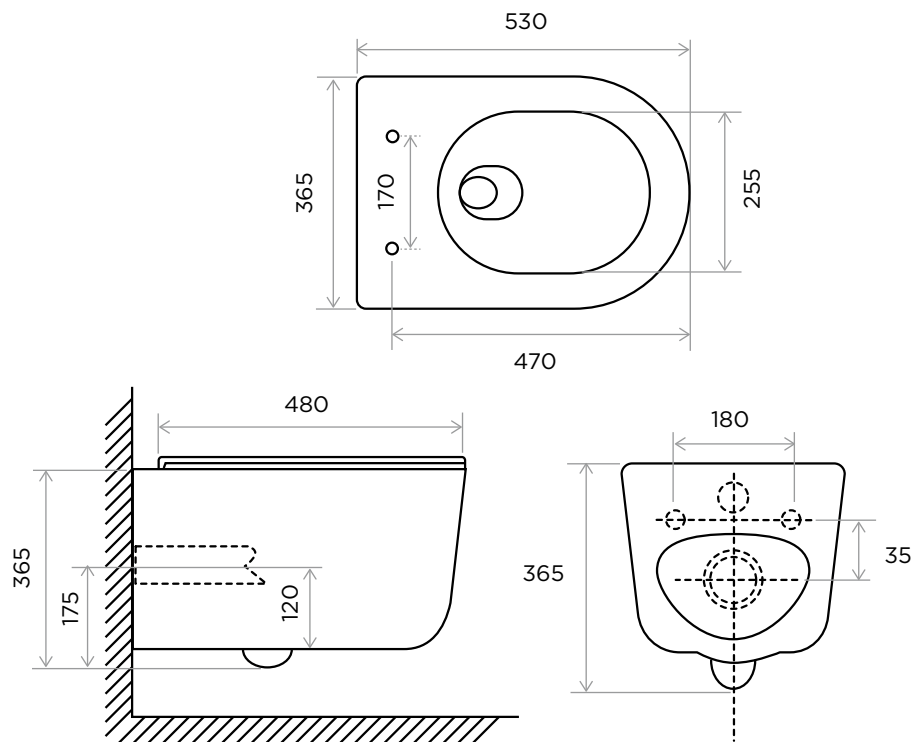

WeAre360°

> MEDIDAS EN MM.

**IW**<sup>®</sup>  
INTERNATIONAL  
WATER & WELLNESS

COLECCIÓN

**Toilet  
Suspendido**

PRODUCTO

**Tokyo**  
WC suspendido a pared,  
con asiento de cierre suave.

CÓDIGO