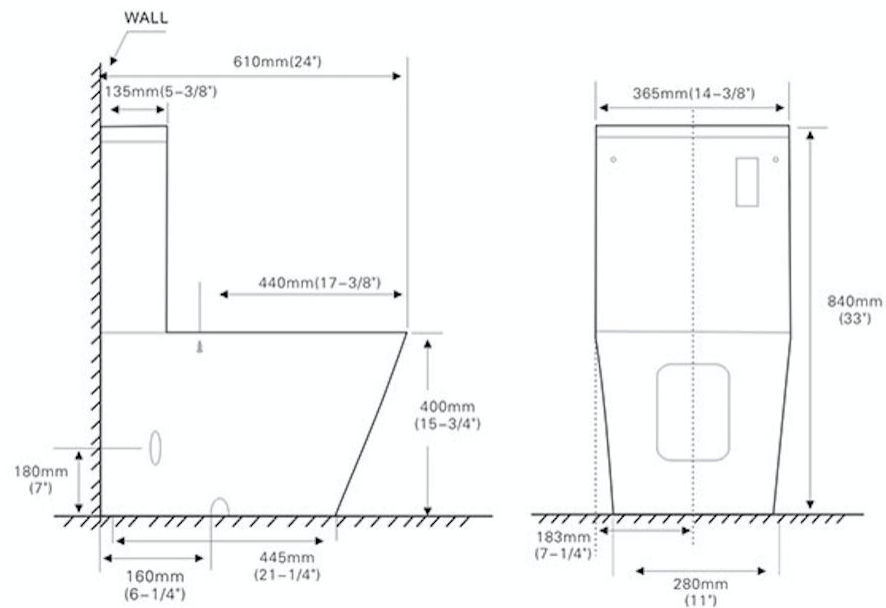

reddot winner
brand design

WeAre360°

> MEDIDAS EN MM.

IW[®]
INTERNATIONAL
WATER & WELLNESS

COLECCIÓN

**Toilet
2 piezas**

PRODUCTO

Twin
WC dos piezas, con asiento de cierre suave.
Descarga doble 0,8/1,20 gpf. (3/5 lpf.)
*Sistema de doble descarga Geberit
de 0,8 / 3 gpf (1,6 / 6 lpf.).

*La tasa de descarga se puede ajustar
según requisitos del cliente.

CÓDIGO

TWI-WC-TWO