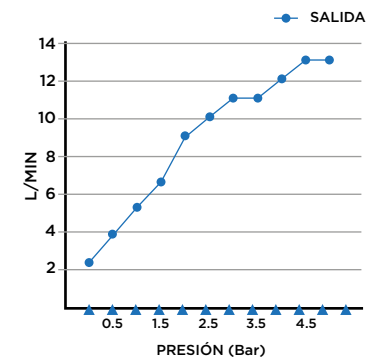

> MEDIDAS EN MM.

CÓDIGO / COLOR

A20S-TUB-POL	●	POLISHED CHROME
A20S-TUB-BRU	●	BRUSHED NICKLED
A20S-TUB-SS	●	STAINLESS STEEL
A20S-TUB-GRA	●	GRAPHITE
A20S-TUB-BLA	●	BLACK MATT CHROME
A20S-TUB-ROS	●	ROSE GOLD
A20S-TUB-GOL	●	GOLD
A20S-TUB-BRA	●	BRASS
A20S-TUB-ABR	●	ANTIQU BRASS

CONTENIDO DEL ENVÍO

MEZCLADOR DE BAÑERA, KIT DE FIJACIÓN, MANUAL DE INSTALACIÓN GUÍA DE CUIDADO Y MANTENIMIENTO

DATOS TÉCNICOS

PRODUCTO: ARC 2.0S FREE STANDING TUB FILLER
 CLASE: MEZCLADOR DE BAÑERA DE SUELO
 MATERIAL: BRASS
 TAMAÑO CONEXIÓN: 1/2"
 PRESIÓN: 0.2-5 BAR
 RMP: 2.5 BAR LP
 -
 MEZCLADOR DE BAÑERA, DE PIE, MONOMANDO
 CON AIREADOR DE FLUJO DE AGUA